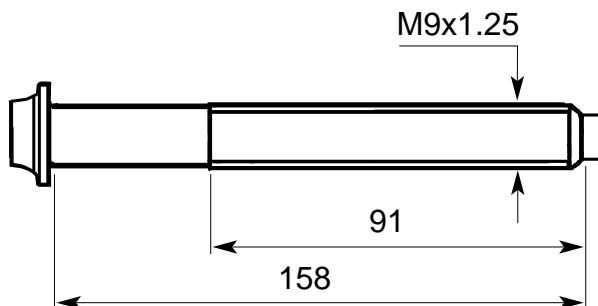

REF.	Descripcion	Unid.	Nº Original
<b>9580386 00 00</b>	Jgo.Tornillos Culata	1	
9450493 00 00	Tornillo M9x1.25x158/91	8	030 103 384D

Estrella Interior