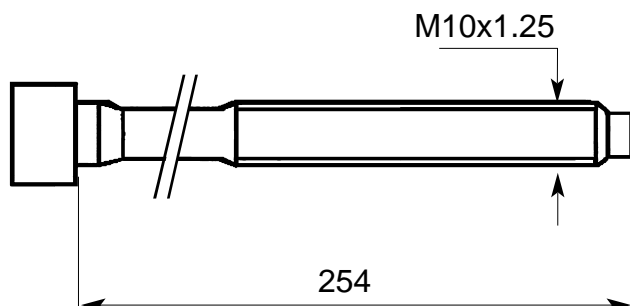

# 9550765 00 00

PASSEND FÜR - SUITABLE TO - ADAPTABLE À - ADAPTABLE A:  
**Fiat-Lancia 2.0 - 2.4 Ltr. 20v**

<b>Bravo 2.0</b>	10/95 - 07/98	Mot:182A1000	108Kw/147Ps
HGT20V 182AD	07/98 - 10/01	Mot:182B7000	113Kw/154Ps
<b>Coupe 2.0</b>	08/96 - 04/98	Mot:182A1000	108Kw/147Ps
20V FA175	04/98 - >	Mot:182B3000	113Kw/154Ps
Turbo	08/96 - >	Mot:175A3000	162Kw/220Ps
<b>Marea 2.0</b>	01/01 - >	Mot:182A1000	108Kw/147Ps
150 20V 185	06/96 - 04/99	Mot:185A8000	110Kw/150Ps
Weekend	04/01 - >	Mot:175A8000	110Kw/150Ps
<b>Stilo 2.4</b>	10/01 - >	Mot:192A2000	125Kw/170Ps
Fastback 192			
<b>Kappa 2.0</b>	07/96 - 10/01	Mot:838A6000	114Kw/155Ps
20V 838			
Turbo	06/98 - 10/01	Mot:175A3000	162Kw/220Ps
<b>Kappa 2.4</b>	08/94 - 10/01	Mot:838A2000	129Kw/175Ps
Sedan 838		838A2027	
<b>Lybra 2.0</b>	07/99 - 09/00	Mot:182B7000	113Kw/154Ps
20V 839	09/00 - >	Mot:185A8000	110Kw/150Ps
<b>Thesis 2.0</b>	07/02 - >	Mot:841E000	136Kw/185Ps
20V 841	2.4 07/02 - >	Mot:841D000	125Kw/170Ps

REF.	Descripcion	Unid.	Nº Original
<b>9550765 00 00</b>	Jgo.Tornillos Culata	1	
9450764 00 00	Tornillo M10x1.25x254	12	7710582

Almena