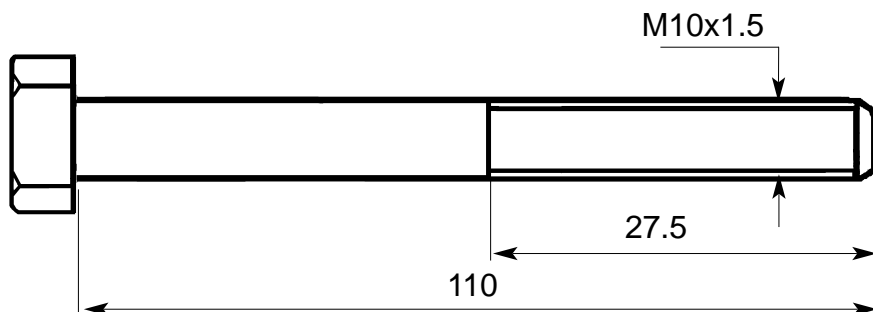

9580060 00 00

PASSEND FÜR - SUITABLE TO - ADAPTABLE À - ADAPTABLE A:

Ford 2.4i Ltr.

Maverick <i>Todo Terreno Cerrada</i> UDS-UNS	2.389 cc.	09/1996 - 04/1998	Mot:KA 24	87Kw/118Ps
Maverick <i>Todo Terreno Cerrada</i> UDS-UNS	2.389 cc.	09/1996 - 04/1998	Mot:KA 24	85Kw/116Ps

REF.	Descripcion	Unid.	Nº Original
9580060 00 00	Jgo.Tornillos Culata	1	
9480060 00 00	Tornillo M10x1.5x110/27.5	10	1 962 292

Hexagono
Macho