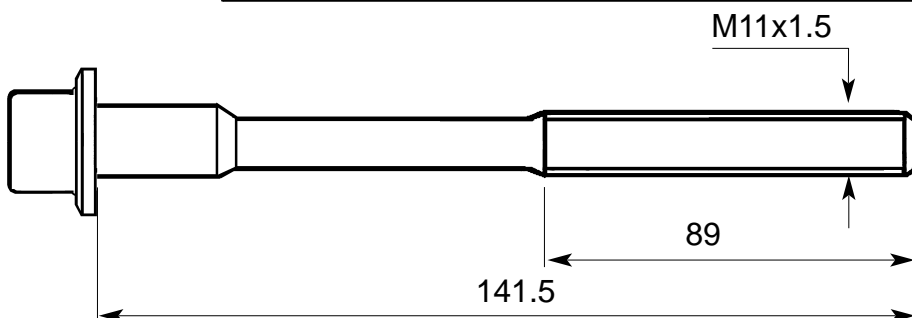

REF.	Descripcion	Unid.	Nº Original
9580409 00 00	Jgo.Tornillos Culata	2	
9480409 00 00	Tornillo M11x1.5x141.5/89	8	11 12 1 990 312

TORX
Hembra