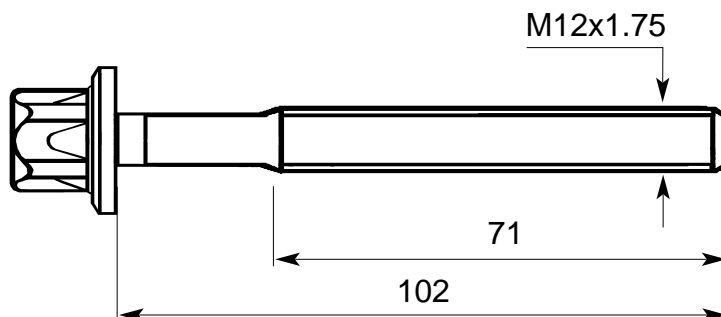

**9580590 00 00**

PASSEND FÜR - SUITABLE TO - ADAPTABLE À - ADAPTABLE A:

**Mercedes 3.2 CDi**

<b>E320 W 210</b>	3226 cc.	07/1999 - 03/2002	Mot:OM613.961	145Kw/197Ps
<b>E320 W 211</b>	3226 cc.	11/2002 - >	Mot:OM648.961	150Kw/204Ps
<b>E320T S210</b>	3226 cc.	07/1999 - 03/2003	Mot:OM613.961	145Kw/197Ps
<b>E320T S211</b>	3226 cc.	05/2004 - >	Mot:OM648.961	130Kw/177Ps
<b>E320T S211</b>	3226 cc.	03/2003 - >	Mot:OM648.961	150Kw/204Ps
<b>S320 W220</b>	3226 cc.	09/2002 - >	Mot:OM648.960	150Kw/204Ps
<b>S320 W220</b>	3226 cc.	08/1999 - 09/2002	Mot:OM613.960	130Kw/177Ps

REF.	Descripcion	Unid.	Nº Original
<b>9580590 00 00</b>	Jgo.Tornillos Culata	1	
9480096 00 00	Tornillo M12x1.75x102/71	14	611 990 13 22

Estrella  
TORX