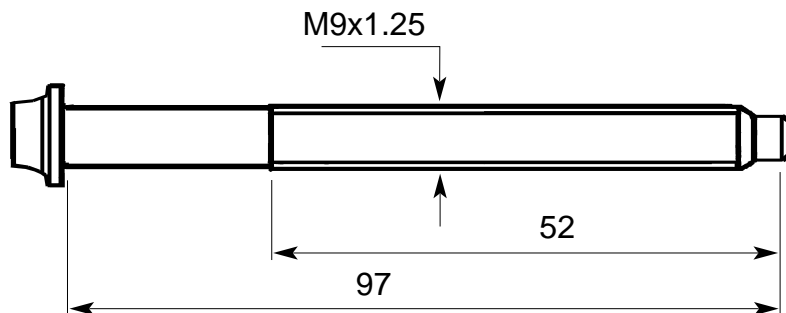

9580344 00 00

PASSEND FÜR - SUITABLE TO - ADAPTABLE À - ADAPTABLE A:
V.A.G. 1.6 Ltr. 16v

Leon 1.6 1M1 16v	1.598 cc. 09/2000 ->	Mot:AUS	77Kw/105Ps
	1.598 cc. 09/2000 ->	Mot:AZD	77Kw/105Ps
	1.598 cc. 09/2000 ->	Mot:BCB	77Kw/105Ps
Toledo II 1M2 16v	1.598 cc. 09/2000 ->	Mot:AUS	77Kw/105Ps
	1.598 cc. 09/2000 ->	Mot:AZD	77Kw/105Ps
Bora 1.6 1J2 16v Normal-Varlant	1.598 cc. 05/2000 ->	Mot:AUS	77Kw/105Ps
	1.598 cc. 05/2000 ->	Mot:AZD	77Kw/105Ps
	1.598 cc. 05/2000 ->	Mot:BCB	77Kw/105Ps
	1.598 cc. 05/2000 ->	Mot:ATN	77Kw/105Ps
Golf 1.6 1J1 16v Normal-Varlant	1.598 cc. 02/2000 ->	Mot:AUS	77Kw/105Ps
	1.598 cc. 02/2000 ->	Mot:AZD	77Kw/105Ps
	1.598 cc. 02/2000 ->	Mot:BCB	77Kw/105Ps
	1.598 cc. 02/2000 ->	Mot:ATN	77Kw/105Ps
Polo GTi 6N1 16v	1.598 cc. 09/98 - 10/99	Mot:AJV	88Kw/120Ps
Polo GTi 6N2 16v	1.598 cc. 10/99 - 09/01	Mot:AUS	92Kw/125Ps
	1.598 cc. 10/99 - 09/01	Mot:AVY	92Kw/125Ps
Lupo GTi 6X1-6E1	1.598 cc. 09/2000 ->	Mot:AVY	92Kw/125Ps

REF.	Descripcion	Unid.	Nº Original
9580344 00 00	Jgo.Tornillos Culata	1	
9480344 00 00	Tornillo M9x1.25x97	10	036 103 384 E

Dentado Interior