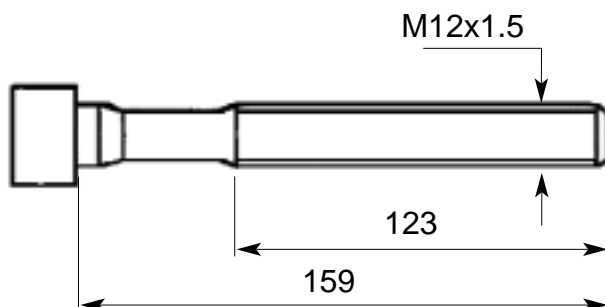

GLASER®**NEWS 2007****9580448 00 00**

PASSEND FÜR - SUITABLE TO - ADAPTABLE À - ADAPTABLE A:

VAG 2.5-3.0 Ltr. TDi

A4	2.5	07/2002 ->	Mot:BDG-BCZ	120Kw/163Ps	A8 Quattro	3.0	11/2003 ->	Mot:BNG	155Kw/211Ps
A4 Quattro		11/2000 ->	Mot:BAU-BDH	132Kw/180Ps	A8 Quattro	4E	08/2003 ->	Mot:BMK	165Kw/225Ps
A4	8E2-B6-8EC	11/2004 ->	Mot:BDG-BCZ	120Kw/163Ps	All Road Q	3.0	05/2003 ->	Mot:BCZ	120Kw/163Ps
A4 Avant	2.5	07/2002 ->	Mot:BDG-BCZ	120Kw/163Ps	All Road Q	4B4	05/2000 ->	Mot:BAU	132Kw/180Ps
A4 Quattro Avant		09/2001 ->	Mot:BAU-BDH	132Kw/180Ps					
A4 Avant	8E5-B6-8ED	11/2004 ->	Mot:BDG-BCZ	120Kw/163Ps					
A6	2.5	07/2002 ->	Mot:BDG-BCZ	120Kw/163Ps	SuperB	2.5	06/2003 ->	Mot:BDG	120Kw/163Ps
A6		02/2000 ->	Mot:BAU-BDH	132Kw/180Ps		3U4			
A6 Quattro	4B-C5	02/2000 ->	Mot:BDG-BCZ	120Kw/163Ps					
A6 Quattro	3.0	05/2004 ->	Mot:BNG	155Kw/211Ps	Passat	2.5	05/2003 ->	Mot:BDG	155Kw/211Ps
A6 Quattro	4F2	05/2004 ->	Mot:BMK	165Kw/225Ps	Passat	4M	3B3	01/2003 ->	Mot:BAU-BDH
A6 Avant	2.5	02/2000 ->	Mot:BAU-BDH	132Kw/180Ps	Passat v.	2.5	05/2003 ->	Mot:BDG	155Kw/211Ps
A6 Quattro Avant		02/2000 ->	Mot:BAU-BDH	132Kw/180Ps	Passat	4M V	3B6	01/2003 ->	Mot:BAU-BDH
A6 Avant	4B-C5	07/2002 ->	Mot:BDG-BCZ	120Kw/163Ps	Phaeton	3.0	09/2004 ->	Mot:BMK	165Kw/224Ps
A6 Quattro A.	3.0	03/2005 ->	Mot:BNG	155Kw/211Ps		3D2			
A6 Quattro A.	4F5	03/2005 ->	Mot:BMK	165Kw/225Ps	Touareg	3.0	11/2004 ->	Mot:BKS	165Kw/224Ps
						7LA			

REF.	Descripcion	Unid.	Nº Original
9580448 00 00	Jgo.Tornillos Culata	1	
9480448 00 00	Tornillo M12x1.5x159	16	057 103 384 A

Estrella
Hembra